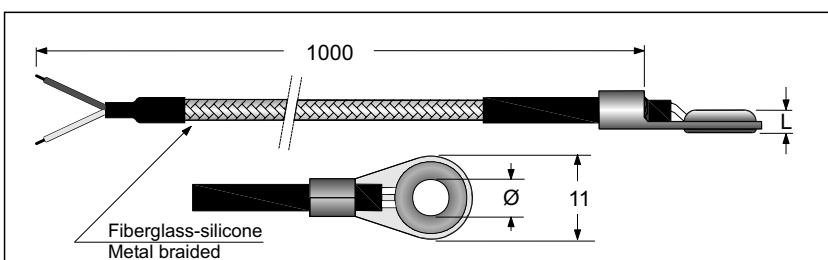

TCN - 5B

Ø	L	Giunto Junction	Tipo Type	Norma Rule	Codice Code
4.8	3	Massa - Gr.	J	DIN	85.048.003.IDJ1