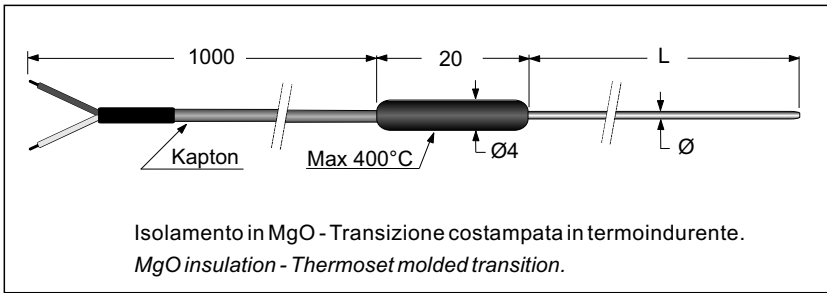

TCN - 5E

Ø	L	Giunto Junction	Tipo Type	Norma Rule	Codice Code
4.2	5	Isol. - Insul.	J	DIN	84.042.005.IDJ1

TCN - 5B

Ø	L	Giunto Junction	Tipo Type	Norma Rule	Codice Code
4.8	3	Massa - Gr.	J	DIN	85.048.003.IDJ1

TERMOCOPPIE THERMOCOUPLES

TCMI - T

Ø	L	Giunto Junction	Tipo Type	Norma Rule	Codice Code
1	100	Isol. - Insul.	J	DIN	81.010.100.IDJ1
1	150	Isol. - Insul.	J	DIN	81.010.150.IDJ1
1	200	Isol. - Insul.	J	DIN	81.010.200.IDJ1
1.5	100	Isol. - Insul.	J	DIN	81.015.100.IDJ1
1.5	150	Isol. - Insul.	J	DIN	81.015.150.IDJ1
1.5	200	Isol. - Insul.	J	DIN	81.015.200.IDJ1