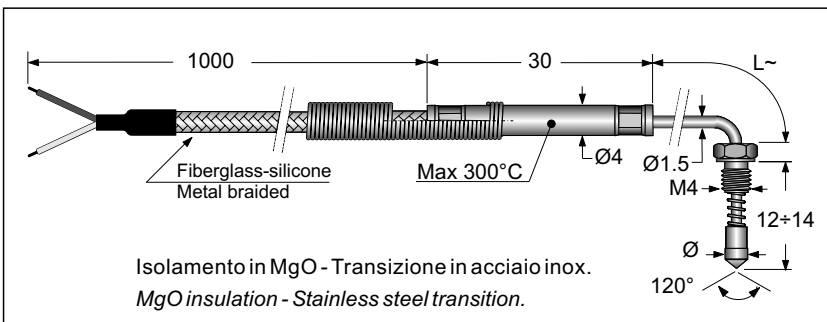

TERMOCOPPIE THERMOCOUPLES

TCMI - T

Ø	L	Giunto Junction	Tipo Type	Norma Rule	Codice Code
1	100	Isol. - Insul.	J	DIN	81.010.100.IDJ1
1	150	Isol. - Insul.	J	DIN	81.010.150.IDJ1
1	200	Isol. - Insul.	J	DIN	81.010.200.IDJ1
1.5	100	Isol. - Insul.	J	DIN	81.015.100.IDJ1
1.5	150	Isol. - Insul.	J	DIN	81.015.150.IDJ1
1.5	200	Isol. - Insul.	J	DIN	81.015.200.IDJ1

TCMI - S

Ø	L	Giunto Junction	Tipo Type	Norma Rule	Codice Code
1	100	Isol. - Insul.	J	DIN	80.010.100.IDJ1
1	150	Isol. - Insul.	J	DIN	80.010.150.IDJ1
1	200	Isol. - Insul.	J	DIN	80.010.200.IDJ1
1.5	100	Isol. - Insul.	J	DIN	80.015.100.IDJ1
1.5	150	Isol. - Insul.	J	DIN	80.015.150.IDJ1
1.5	200	Isol. - Insul.	J	DIN	80.015.200.IDJ1

TCMI - R

Ø	L	Giunto Junction	Tipo Type	Norma Rule	Codice Code
3	130	Isol. - Insul.	J	DIN	87.030.130.IDJ1

TCN - 2R

Ø	L	Giunto Junction	Tipo Type	Norma Rule	Codice Code
6	50	Isol. - Insul.	J	DIN	83.060.050.IDJ1
6	65	Isol. - Insul.	J	DIN	83.060.065.IDJ1

TCN - 2

Ø	L	Giunto Junction	Tipo Type	Norma Rule	Codice Code
6	180	Isol. - Insul.	J	DIN	82.060.180.IDJ1
8	180	Isol. - Insul.	J	DIN	82.080.180.IDJ1

TCMI - CR Solo a richiesta - Upon request only

Ø	L	Giunto Junction	Tipo Type	Norma Rule	Codice Code
1	100	Isol. - Insul.	J	DIN	89.010.100.IDJ1
1	150	Isol. - Insul.	J	DIN	89.010.150.IDJ1
1.5	100	Isol. - Insul.	J	DIN	89.015.100.IDJ1
1.5	150	Isol. - Insul.	J	DIN	89.015.150.IDJ1

PER ESECUZIONI SPECIALI NELL'ORDINE SPECIFICARE:

1) Caratteristiche dimensionali
2) Giunto caldo (a massa o isolato)
3) Tipo di sensore (J, K, ...)
4) Normativa di riferimento (DIN, ANSI, IEC, ...)

IN CASE OF SPECIAL EXECUTIONS TO ORDER SPECIFY:

1) Dimensional features
2) Hot junction (earthed, insulated)
3) Type of sensor (J, K, ...)
4) Rules (DIN, ANSI, IEC, ...)