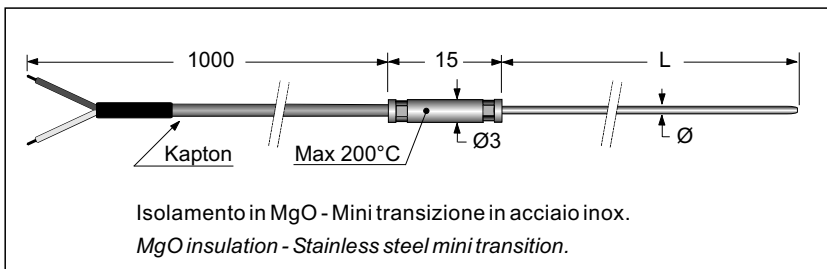

TERMOCOPPIE THERMOCOUPLES

TCMI - T

Ø	L	Giunto Junction	Tipo Type	Norma Rule	Codice Code
1	100	Isol. - Insul.	J	DIN	81.010.100.IDJ1
1	150	Isol. - Insul.	J	DIN	81.010.150.IDJ1
1	200	Isol. - Insul.	J	DIN	81.010.200.IDJ1
1.5	100	Isol. - Insul.	J	DIN	81.015.100.IDJ1
1.5	150	Isol. - Insul.	J	DIN	81.015.150.IDJ1
1.5	200	Isol. - Insul.	J	DIN	81.015.200.IDJ1

TCMI - S

Ø	L	Giunto Junction	Tipo Type	Norma Rule	Codice Code
1	100	Isol. - Insul.	J	DIN	80.010.100.IDJ1
1	150	Isol. - Insul.	J	DIN	80.010.150.IDJ1
1	200	Isol. - Insul.	J	DIN	80.010.200.IDJ1
1.5	100	Isol. - Insul.	J	DIN	80.015.100.IDJ1
1.5	150	Isol. - Insul.	J	DIN	80.015.150.IDJ1
1.5	200	Isol. - Insul.	J	DIN	80.015.200.IDJ1

TCMI - R

Ø	L	Giunto Junction	Tipo Type	Norma Rule	Codice Code
3	130	Isol. - Insul.	J	DIN	87.030.130.IDJ1

TCN - 2R

Ø	L	Giunto Junction	Tipo Type	Norma Rule	Codice Code
6	50	Isol. - Insul.	J	DIN	83.060.050.IDJ1
6	65	Isol. - Insul.	J	DIN	83.060.065.IDJ1

TCN - 2

Ø	L	Giunto Junction	Tipo Type	Norma Rule	Codice Code
6	180	Isol. - Insul.	J	DIN	82.060.180.IDJ1
8	180	Isol. - Insul.	J	DIN	82.080.180.IDJ1

TCMI - CR Solo a richiesta - Upon request only

Ø	L	Giunto Junction	Tipo Type	Norma Rule	Codice Code
1	100	Isol. - Insul.	J	DIN	89.010.100.IDJ1
1	150	Isol. - Insul.	J	DIN	89.010.150.IDJ1
1.5	100	Isol. - Insul.	J	DIN	89.015.100.IDJ1
1.5	150	Isol. - Insul.	J	DIN	89.015.150.IDJ1

PER ESECUZIONI SPECIALI NELL'ORDINE SPECIFICARE:

1) Caratteristiche dimensionali
2) Giunto caldo (a massa o isolato)
3) Tipo di sensore (J, K, ...)
4) Normativa di riferimento (DIN, ANSI, IEC, ...)

IN CASE OF SPECIAL EXECUTIONS TO ORDER SPECIFY:

1) Dimensional features
2) Hot junction (earthed, insulated)
3) Type of sensor (J, K, ...)
4) Rules (DIN, ANSI, IEC, ...)