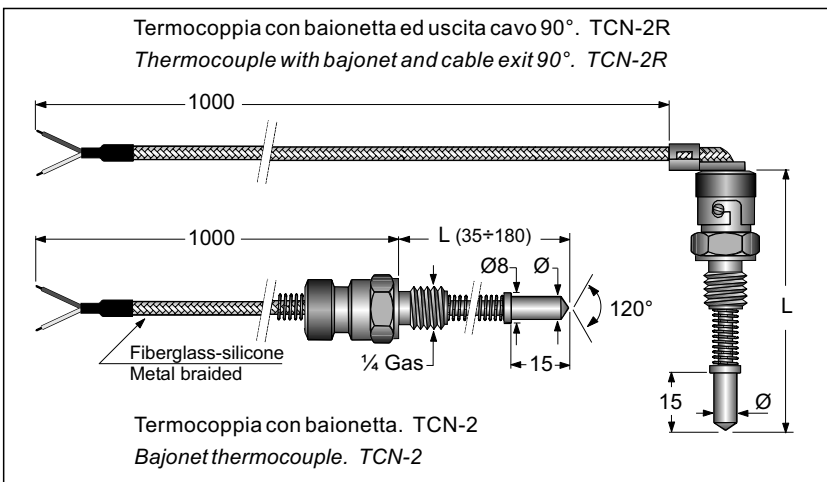

TCN - 5E

Ø	L	Giunto Junction	Tipo Type	Norma Rule	Codice Code
4.2	5	Isol. - Insul.	J	DIN	84.042.005.IDJ1

TCN - 5B

Ø	L	Giunto Junction	Tipo Type	Norma Rule	Codice Code
4.8	3	Massa - Gr.	J	DIN	85.048.003.IDJ1

TERMOCOPPIE THERMOCOUPLES

TCMI - T

Ø	L	Giunto Junction	Tipo Type	Norma Rule	Codice Code
1	100	Isol. - Insul.	J	DIN	81.010.100.IDJ1
1	150	Isol. - Insul.	J	DIN	81.010.150.IDJ1
1	200	Isol. - Insul.	J	DIN	81.010.200.IDJ1
1.5	100	Isol. - Insul.	J	DIN	81.015.100.IDJ1
1.5	150	Isol. - Insul.	J	DIN	81.015.150.IDJ1
1.5	200	Isol. - Insul.	J	DIN	81.015.200.IDJ1