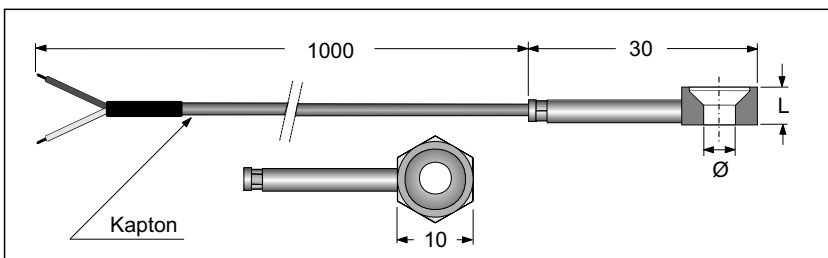

TCN - 4R6

Ø	L	Giunto Junction	Tipo Type	Norma Rule	Codice Code
4	6	Isol. - Insul.	J	DIN	86.040.006.IDJ1
4	12	Isol. - Insul.	J	DIN	86.040.012.IDJ1

TCN - 4R8

Ø	L	Giunto Junction	Tipo Type	Norma Rule	Codice Code
4	6	Isol. - Insul.	J	DIN	88.040.006.IDJ1
4	12	Isol. - Insul.	J	DIN	88.040.012.IDJ1

TCN - 5E

Ø	L	Giunto Junction	Tipo Type	Norma Rule	Codice Code
4.2	5	Isol. - Insul.	J	DIN	84.042.005.IDJ1

TCN - 5B

Ø	L	Giunto Junction	Tipo Type	Norma Rule	Codice Code
4.8	3	Massa - Gr.	J	DIN	85.048.003.IDJ1