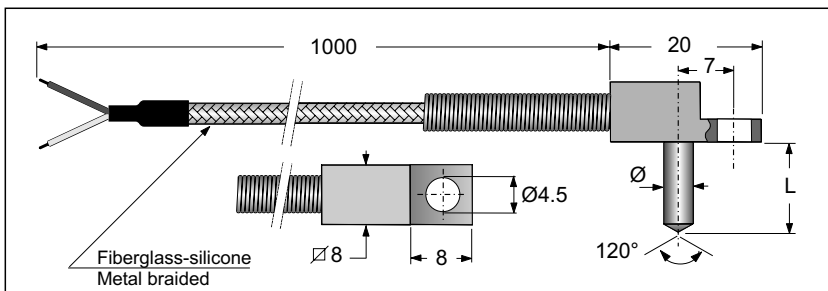

TCN - 4R8

Ø	L	Giunto Junction	Tipo Type	Norma Rule	Codice Code
4	6	Isol. - Insul.	J	DIN	88.040.006.IDJ1
4	12	Isol. - Insul.	J	DIN	88.040.012.IDJ1