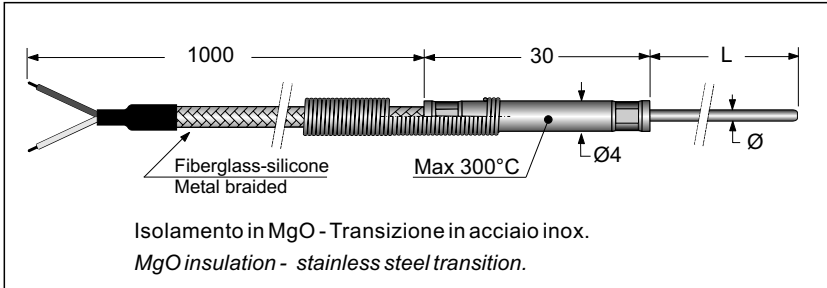

TERMOCOPPIE THERMOCOUPLES

TCMI - T

Ø	L	Giunto Junction	Tipo Type	Norma Rule	Codice Code
1	100	Isol. - Insul.	J	DIN	81.010.100.IDJ1
1	150	Isol. - Insul.	J	DIN	81.010.150.IDJ1
1	200	Isol. - Insul.	J	DIN	81.010.200.IDJ1
1.5	100	Isol. - Insul.	J	DIN	81.015.100.IDJ1
1.5	150	Isol. - Insul.	J	DIN	81.015.150.IDJ1
1.5	200	Isol. - Insul.	J	DIN	81.015.200.IDJ1

TCMI - S

Ø	L	Giunto Junction	Tipo Type	Norma Rule	Codice Code
1	100	Isol. - Insul.	J	DIN	80.010.100.IDJ1
1	150	Isol. - Insul.	J	DIN	80.010.150.IDJ1
1	200	Isol. - Insul.	J	DIN	80.010.200.IDJ1
1.5	100	Isol. - Insul.	J	DIN	80.015.100.IDJ1
1.5	150	Isol. - Insul.	J	DIN	80.015.150.IDJ1
1.5	200	Isol. - Insul.	J	DIN	80.015.200.IDJ1

TCMI - R

Ø	L	Giunto Junction	Tipo Type	Norma Rule	Codice Code
3	130	Isol. - Insul.	J	DIN	87.030.130.IDJ1

TCN - 2R

Ø	L	Giunto Junction	Tipo Type	Norma Rule	Codice Code
6	50	Isol. - Insul.	J	DIN	83.060.050.IDJ1
6	65	Isol. - Insul.	J	DIN	83.060.065.IDJ1

TCN - 2

Ø	L	Giunto Junction	Tipo Type	Norma Rule	Codice Code
6	180	Isol. - Insul.	J	DIN	82.060.180.IDJ1
8	180	Isol. - Insul.	J	DIN	82.080.180.IDJ1

TCMI - CR Solo a richiesta - Upon request only

Ø	L	Giunto Junction	Tipo Type	Norma Rule	Codice Code
1	100	Isol. - Insul.	J	DIN	89.010.100.IDJ1
1	150	Isol. - Insul.	J	DIN	89.010.150.IDJ1
1.5	100	Isol. - Insul.	J	DIN	89.015.100.IDJ1
1.5	150	Isol. - Insul.	J	DIN	89.015.150.IDJ1

PER ESECUZIONI SPECIALI NELL'ORDINE SPECIFICARE:

1) Caratteristiche dimensionali
2) Giunto caldo (a massa o isolato)
3) Tipo di sensore (J, K, ...)
4) Normativa di riferimento (DIN, ANSI, IEC, ...)

IN CASE OF SPECIAL EXECUTIONS TO ORDER SPECIFY:

1) Dimensional features
2) Hot junction (earthed, insulated)
3) Type of sensor (J, K, ...)
4) Rules (DIN, ANSI, IEC, ...)