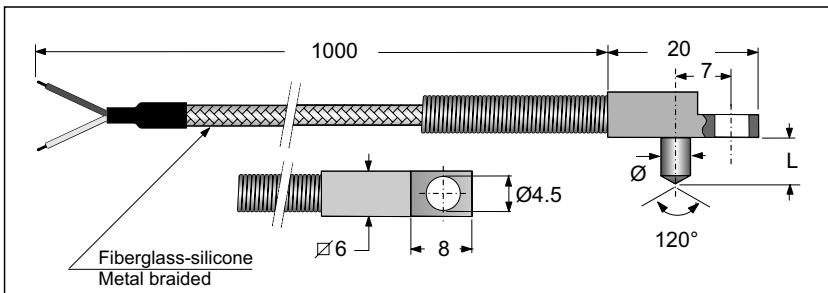

TCN - 4R6

Ø	L	Giunto Junction	Tipo Type	Norma Rule	Codice Code
4	6	Isol. - Insul.	J	DIN	86.040.006.IDJ1
4	12	Isol. - Insul.	J	DIN	86.040.012.IDJ1